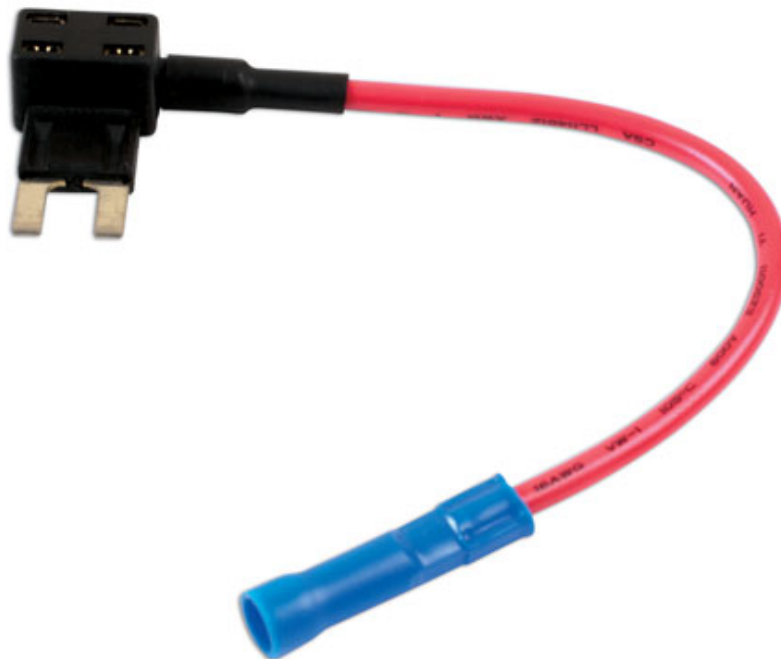

Porte Mini fusible câblé noir avec dérivation - 10 amp - 1

Provides a simple yet effective method of providing an additional circuit from which to take a fused power feed without having to cut or splice into a wiring harness or loom. Ideal for when hardwiring in a dash cam, tracker, sat-nav, accessory socket etc.

Additional Information

- Porte Mini fusible avec dérivation
- Convient pour des Mini fusibles allant jusqu'à 10 ampères.
- Câblage compatible : 14 - 16 AWG.
- Fourni sous blister
- 1 pc

<http://product/37187>